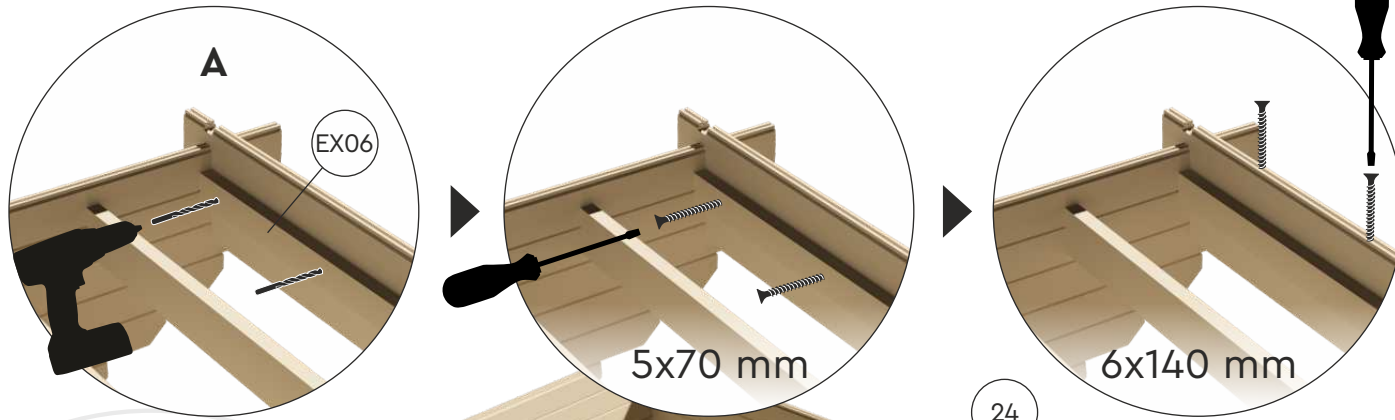

BUNKIE HUDSON 40