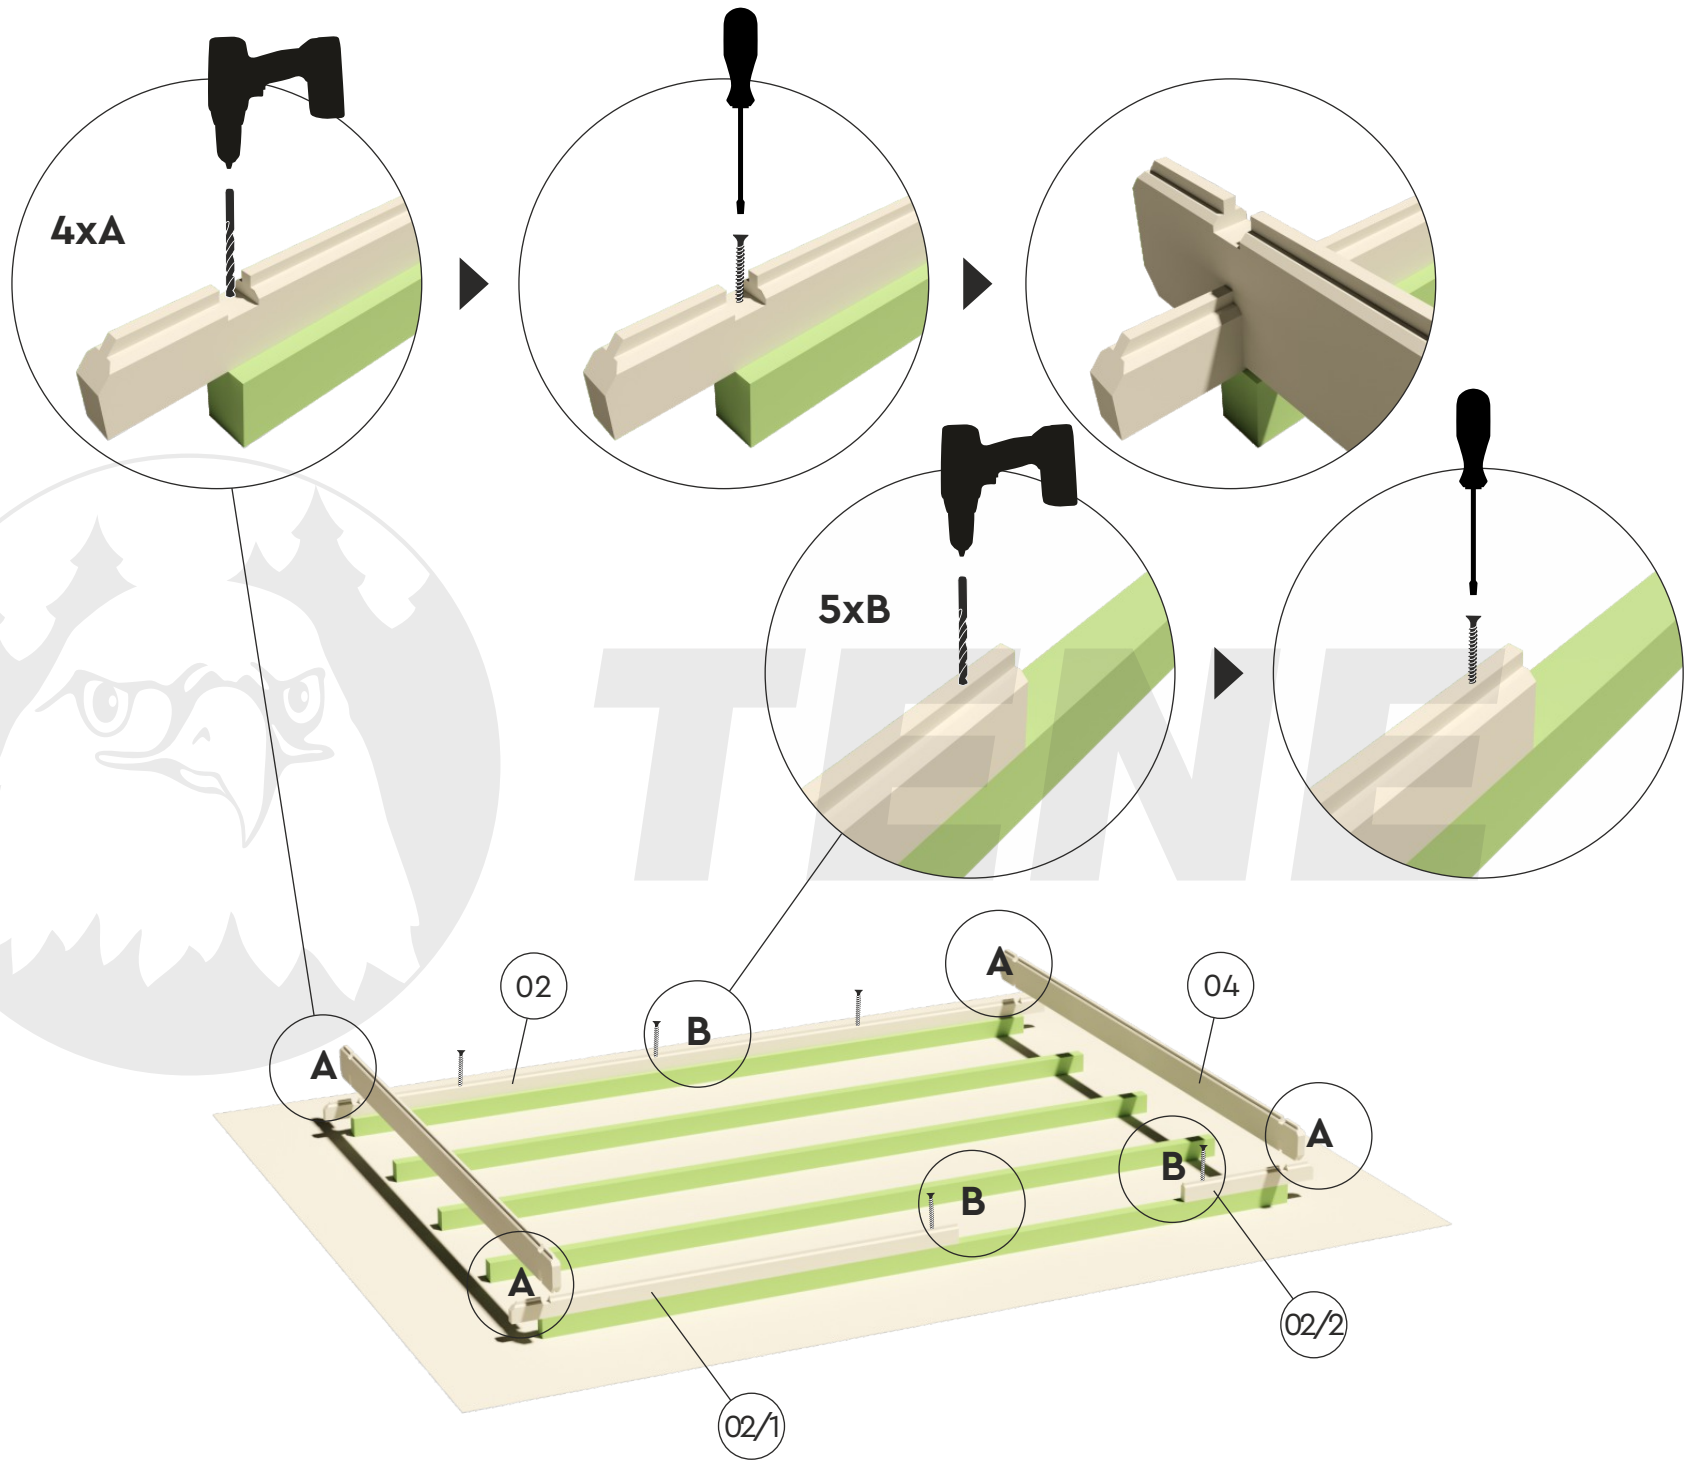

TENNE

TRONDHEIM 28

TRONDHEIM 28

TENE

Ø 5 mm

6x140 mm

TRONDHEIM 28

TENE

Ø 5 mm

6x140 mm

TRONDHEIM 28

TRONDHEIM 28

TRONDHEIM 28

TRONDHEIM 28

TRONDHEIM 28

TRONDHEIM 28