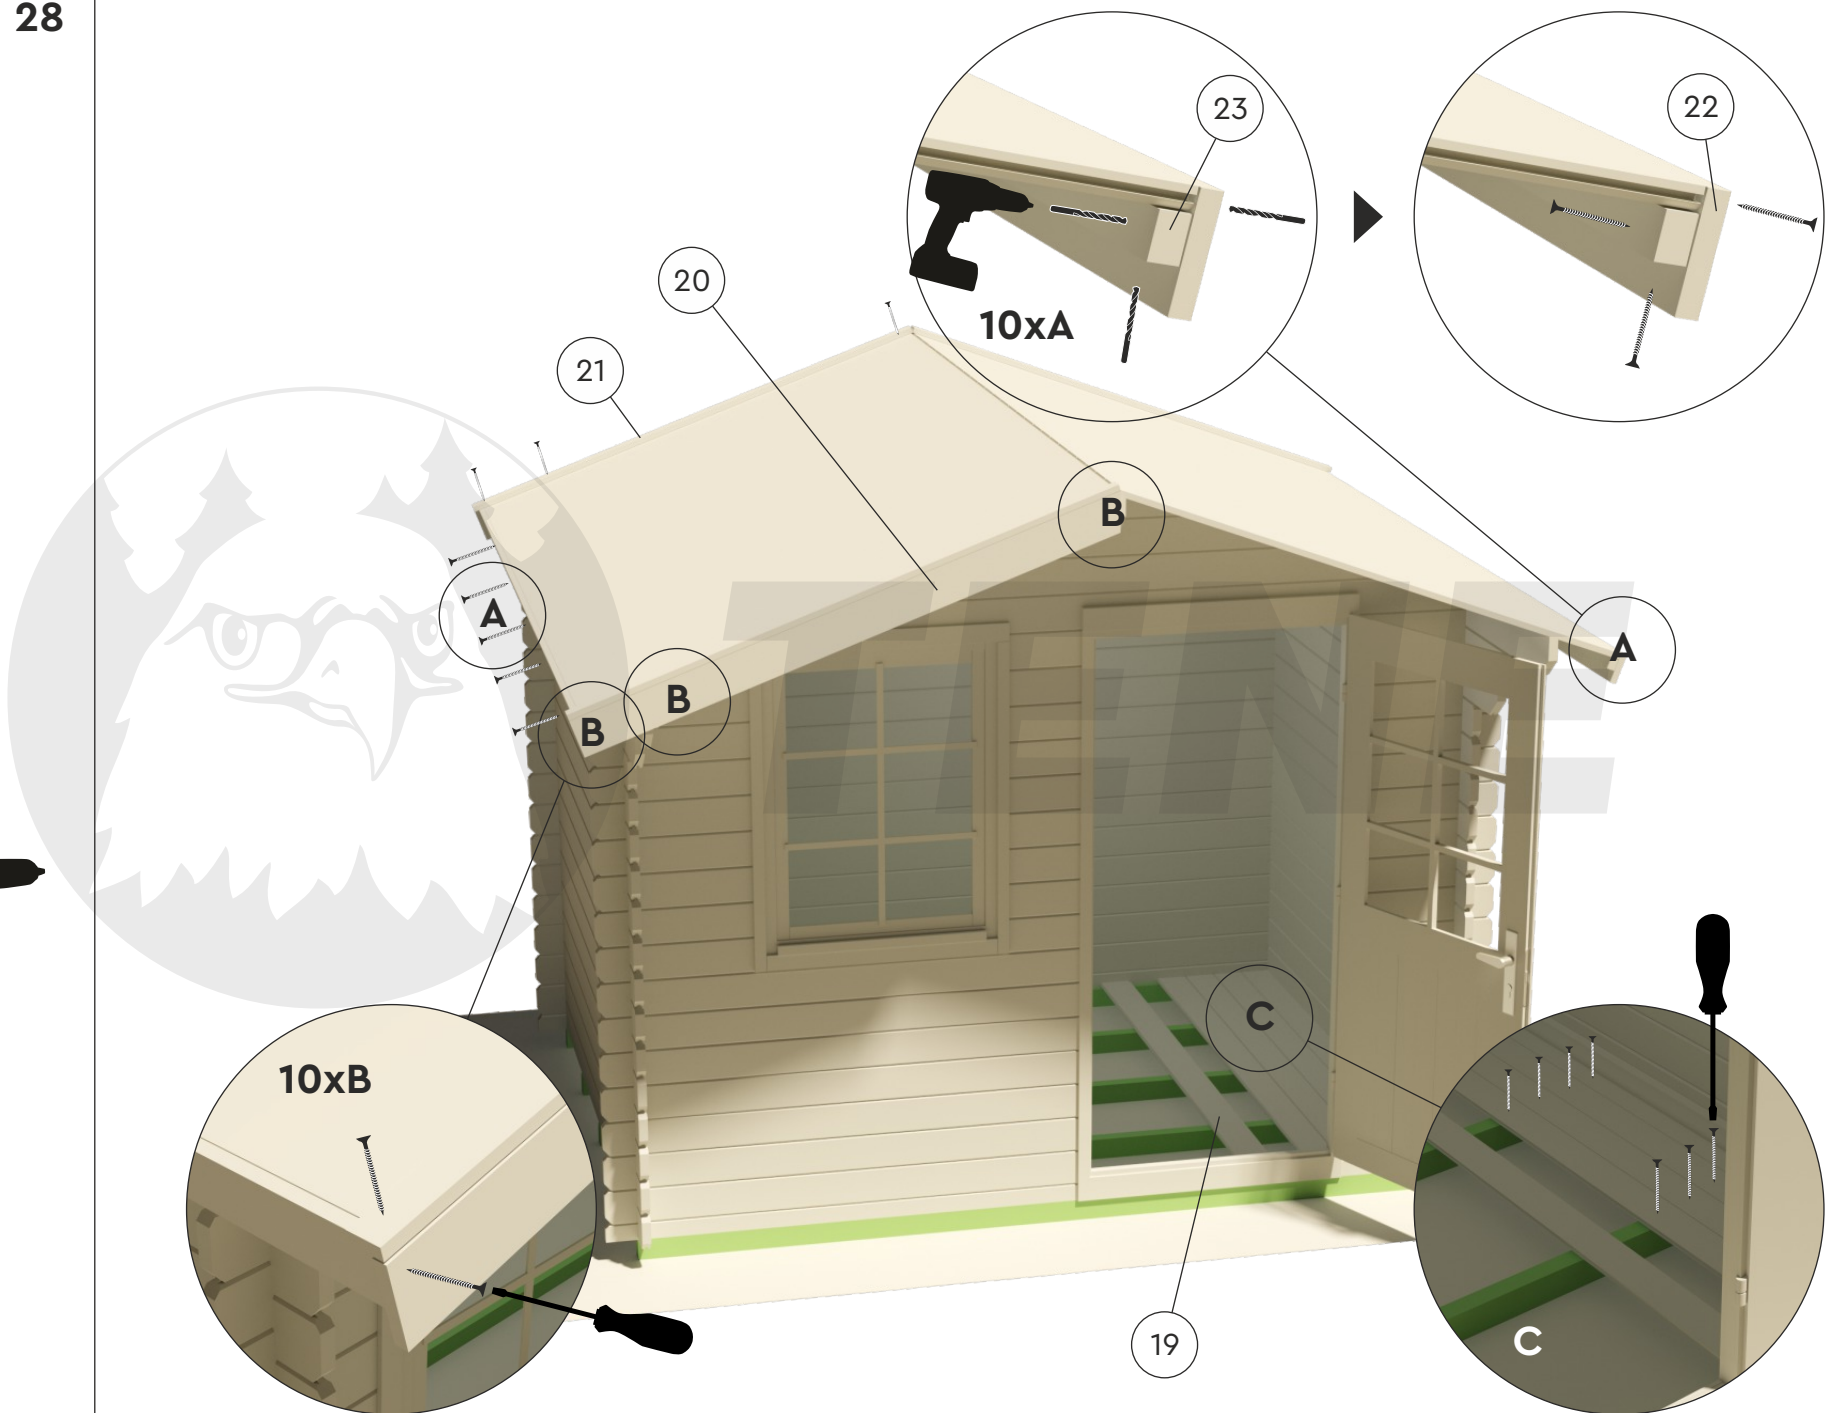

TENNE

TRONDHEIM 28

TRONDHEIM 28

TENE

Ø 5 mm

6x140 mm

TRONDHEIM 28

TENE

Ø 5 mm

6x140 mm

TRONDHEIM 28

TRONDHEIM 28

TRONDHEIM 28

TRONDHEIM 28

TRONDHEIM 28

TRONDHEIM 28

24

A

A

B

C

2xA

TRONDHEIM 28

TRONDHEIM 28