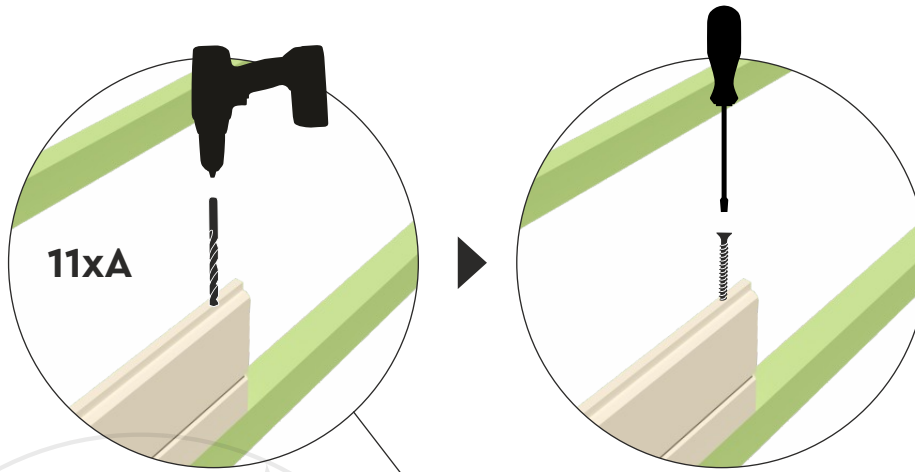

TENNE

TRONDHEIM 28

TRONDHEIM 28

TENE

Ø 5 mm

6x140 mm

TRONDHEIM 28

TENE

Ø 5 mm

6x140 mm

TRONDHEIM 28

TRONDHEIM 28

TRONDHEIM 28

TRONDHEIM 28

TRONDHEIM 28

TRONDHEIM 28